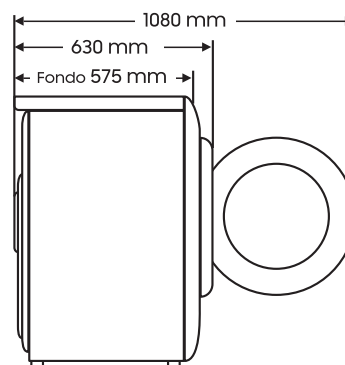

### AI EcoBubble™

A	B	C	D	E	F	G							
							Modelo	EAN	Capacidad	Centrifugado	Número programas	Color lavadora/ puerta	Peso neto
							WW90DG6U25LKU3	8806095550473	9 Kg	1.400 rpm	24	Blanco / Negra	67 kg