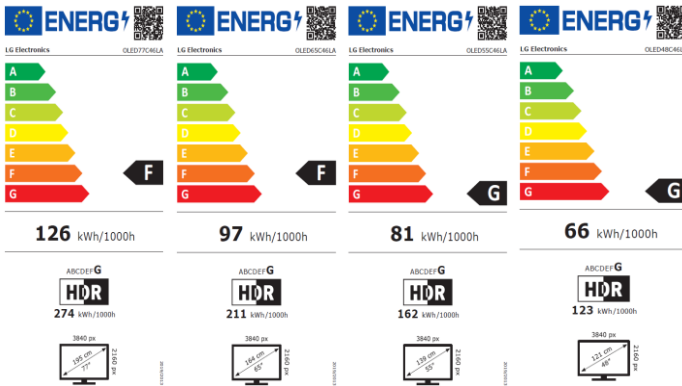

OLED evo

EL ÚNICO TV CAPAZ DE OFRECER UN NEGRO PURO

OLED C46LA

Incluye Magic Remote MR24

4K Procesador Inteligente α9 Gen7

- AI Super Resolution 5.000
- AI Object Enhancing
- AI Dynamic Tone Mapping Pro
- AI Virtual Upmixer 9.1.2
- Clear Voice Pro
- Multipantalla 2 Ventanas

Pantalla OLED evo
Hasta un 30% mas luminoso que un OLED convencional.
(11% en 48/42")

144Hz
Blurring No Blur
144Hz para conseguir unas imágenes en movimiento perfectamente definidas

webOS 24 actualizable hasta webOS28

3.840 x 2.160

144Hz (Gaming) / 120 Hz

33 Millones de puntos de luz independientes

100% Fidelidad de Color

100% Volumen de Color

PROCESADOR DE IMAGEN

Procesador Inteligente 4K α9 AI Gen7

Modo Autogénero (SDR/HDR)

OLED Dynamic Tone Mapping Pro

-

Mejora el brillo, color y contraste, analizando en cada imagen Miles de Zonas independientes

Pixel Dimming

HDR Expression Enhancer

HDR Dolby Vision / HDR10 / HLG Pro / HDR Effect.