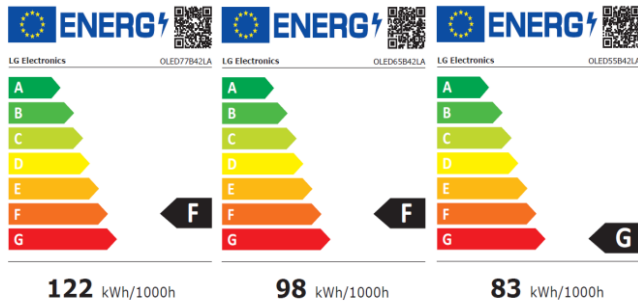

AI Super Resolution 2.000
AI Object Enhancing
AI Dynamic Tone Mapping Pro
AI Virtual Upmixer 9.1.2
Clear Voice Pro
Multipantalla 2 Ventanas